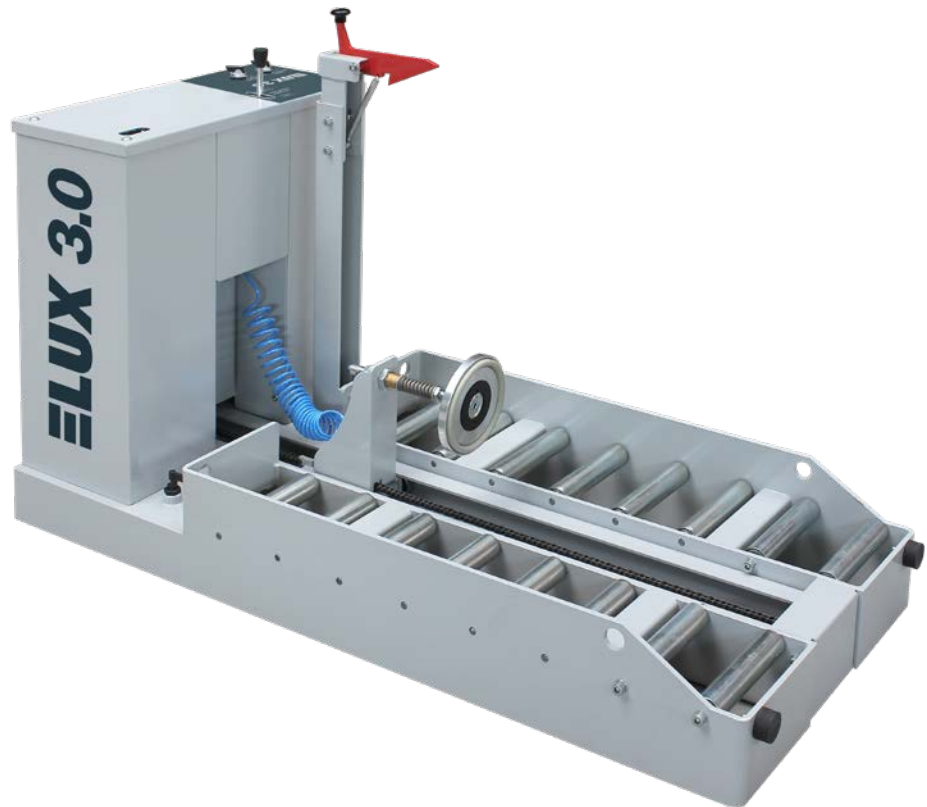

ELUX

▶ Motorische Wechseltische

Energie. Ausdauer. Leistung.