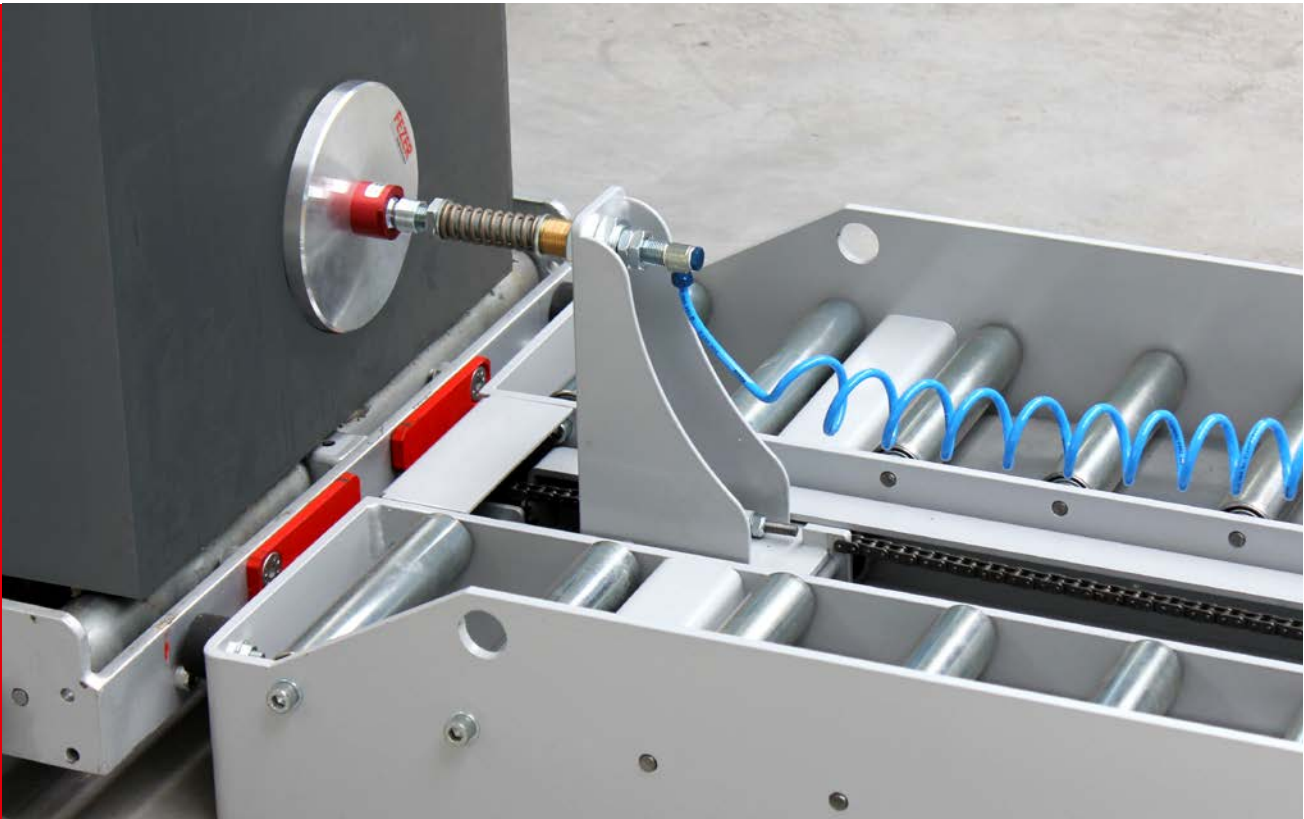

## ▶ Motorische Wechseltische

**Energie. Ausdauer. Leistung.**

## ► Motorische Wechseltische ELUX

Der mehrschichtige Einsatz von elektrischen Flurförderzeugen erfordert das Wechseln von Batterien.

Mit dem motorisch betriebenen ELUX-Wechseltisch lassen sich diese Wechsel schnell, sicher und wirtschaftlich durchführen.

Die Wechseltische dienen dem Ein- und Ausschub der Batterie in oder aus einem Flurförderzeug und dem Transport der Batterie zur Ladestation bzw. zurück. Durch die kabelgebundene Fernsteuerung wird ein hohes Maß an Bedienkomfort und Sicherheit geboten.

### SYSTEMMERKMALE

- **Laserpointer** - ermöglicht die Einstellung auf die exakte Einschubhöhe.
- **Qualität** - Pulverbeschichtung, erstklassige Materialien, hochwertige Verarbeitung.
- **Made in Germany** - Herstellung aus Stählen von S235JRG2 bis S355J2G3.
- **Richtlinienkonform** - EG-Maschinenrichtlinie, EMV-Richtlinie, Niederspannungsrichtlinie.