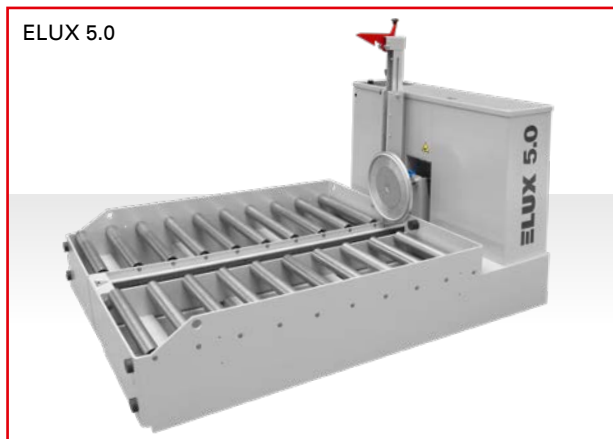

Technische Daten

	ELUX 5.0	ELUX 4.0	ELUX 3.0
Abmessungen			
Gesamtlänge	1650 mm	1664 mm	1350 mm
Gesamtbreite	1100 mm	672 mm	600 mm
Gesamthöhe	900 mm	1090 mm	870 mm
Rollenbahngrundhöhe	260 mm	200 mm	133 mm
Eigengewicht	345 kg	245 kg	157 kg
Abmessungen Saugteller			
Gesamtlänge	Ø 320 mm	Ø 210 mm	Ø 160 mm
Gesamtbreite	-	-	-
Überlauf Saugteller	-	-	-
Batteriedaten			
Max. Trogbreite	1050 mm	520 mm	520 mm
Max. Troglänge	1225 mm	1225 mm	870 mm
Troghöhe	627 / 784 mm	784 mm	630 mm
Max. Batteriegewicht	2500 kg	1400 kg	750 kg
Trägerfahrzeugdaten			
Max. Gabelzinkenbreite	200 mm	190 mm	190 mm
Max. Gabelzinkenhöhe	85 mm	85 mm	85 mm
Gabelzinkenaußenmaß	520 - 620 mm	520 - 570 mm	520 - 570 mm
Min. Gabellänge	1600 mm	1600 mm	1200 mm
Min. Hub	120 mm	120 mm	120 mm