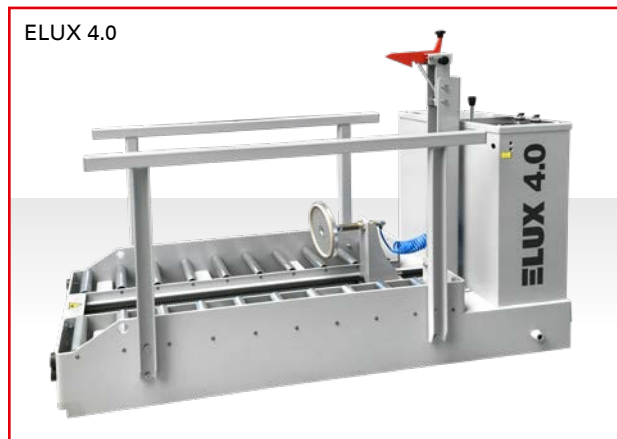

Technische Daten

	ELUX 5.0	ELUX 4.0	ELUX 3.0
Abmessungen			
Gesamtlänge	1650 mm	1664 mm	1350 mm
Gesamtbreite	1100 mm	672 mm	600 mm
Gesamthöhe	900 mm	1090 mm	870 mm
Rollenbahngrundhöhe	260 mm	200 mm	133 mm
Eigengewicht	345 kg	245 kg	157 kg
Abmessungen Saugteller			
Gesamtlänge	Ø 320 mm	Ø 210 mm	Ø 160 mm
Gesamtbreite	-	-	-
Überlauf Saugteller	-	-	-
Batteriedaten			
Max. Trogbreite	1050 mm	520 mm	520 mm
Max. Troglänge	1225 mm	1225 mm	870 mm
Troghöhe	627 / 784 mm	784 mm	630 mm
Max. Batteriegewicht	2500 kg	1400 kg	750 kg
Trägerfahrzeugdaten			
Max. Gabelzinkenbreite	200 mm	190 mm	190 mm
Max. Gabelzinkenhöhe	85 mm	85 mm	85 mm
Gabelzinkenaußenmaß	520 - 620 mm	520 - 570 mm	520 - 570 mm
Min. Gabellänge	1600 mm	1600 mm	1200 mm
Min. Hub	120 mm	120 mm	120 mm