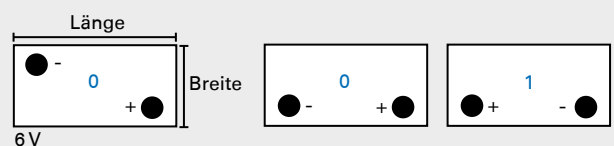

Polanordnung

Stand April 2019 – Inhaltliche und technische Änderungen vorbehalten